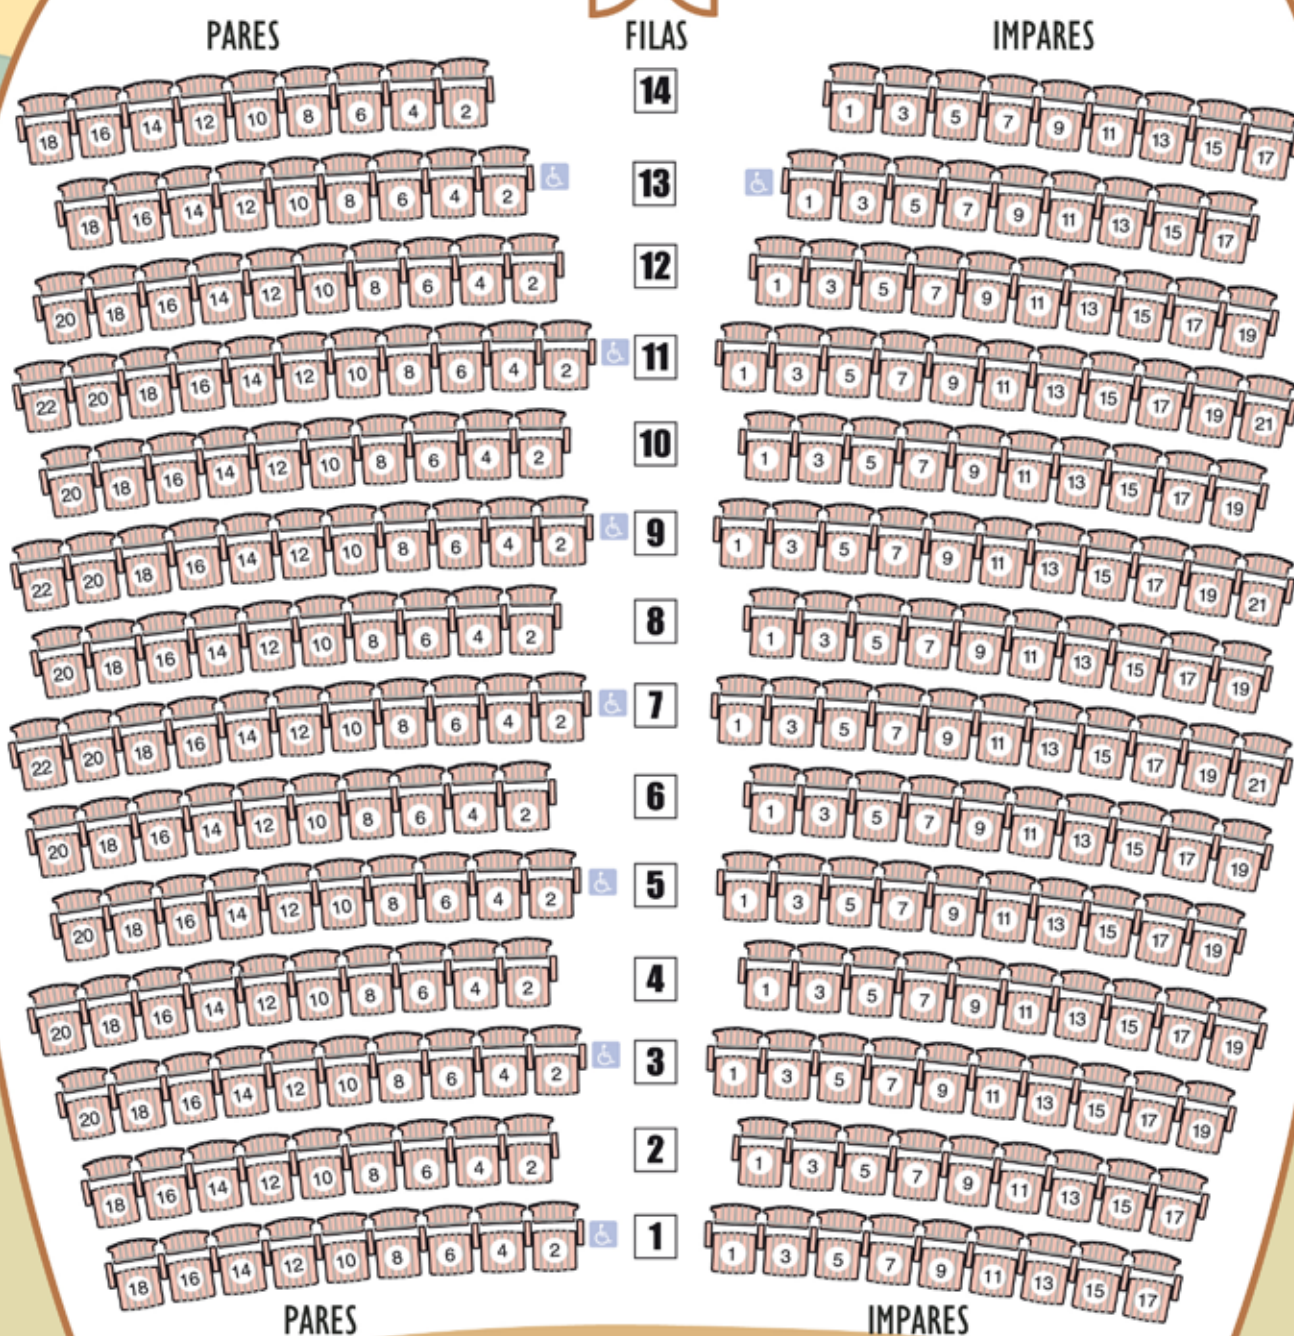

Félix Palomero

Panisello Cuevas, Fabián

AUDITORIO SONY

Patio de Butacas

278 butacas

BASES DEL SORTEO

1 El Sorteo de se realizará el 24 de noviembre de 2010, en el escenario del Auditorio Sony, en una sesión pública ante el Notario D. Pedro de la Herrán Matorras, del Ilustre Colegio de Madrid.